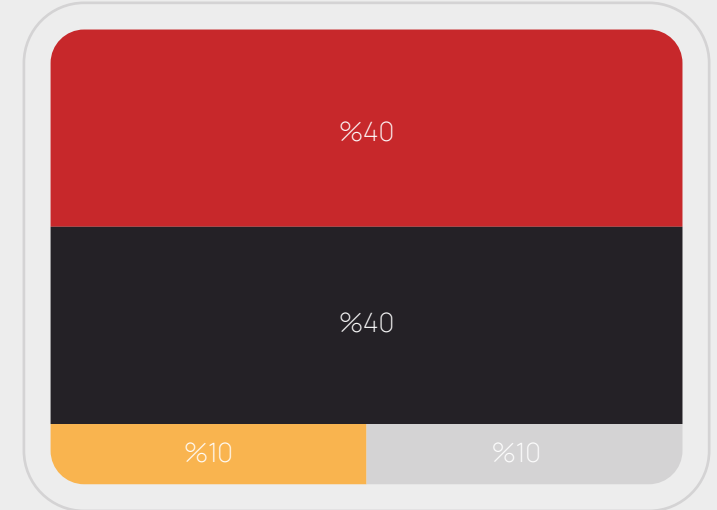

## İkincil Renkler

C: 00 M: 35 Y: 75 K: 00

R: 249 G: 180 B: 79

HEX: #f9b44f

C: 20 M: 15 Y: 15 K: 00

R: 212 G: 211 B: 212

HEX: #d4d3d4

## Gri Tonlar

%80

%10

%5

## Renk Kullanım Oranları